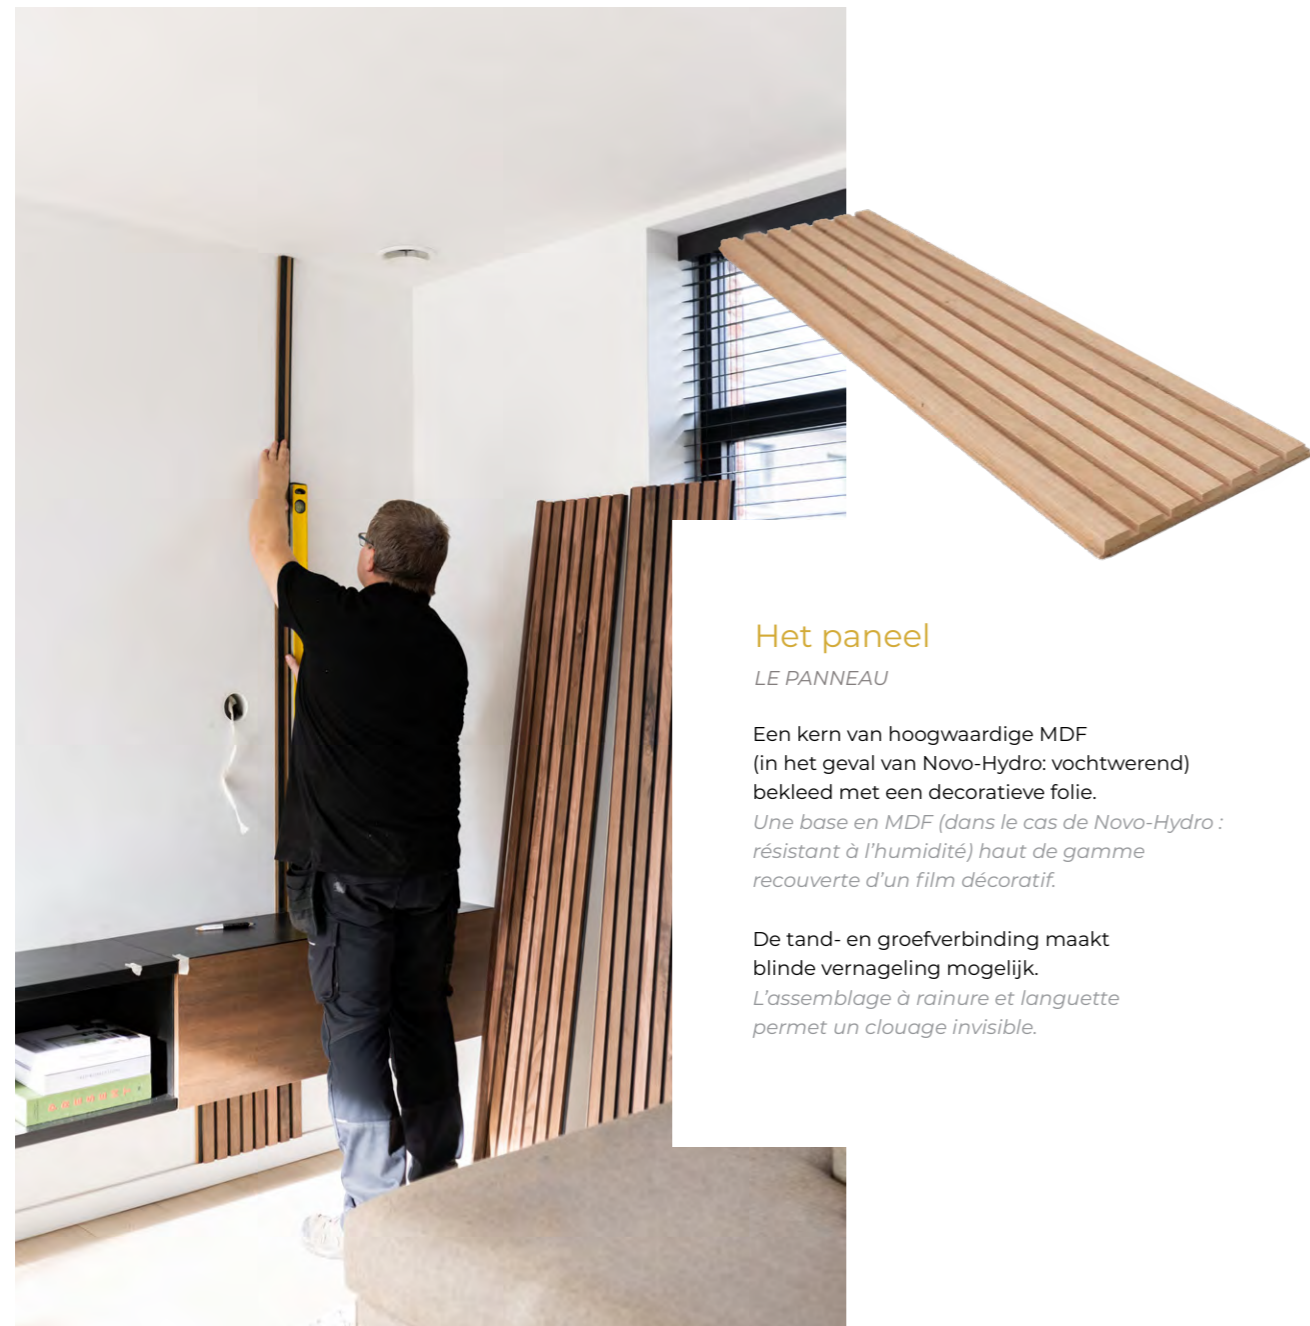

Installatie van de panelen

Installation des panneaux

De panelen zijn gemakkelijk te installeren, op een snelle manier voeg je een accent/detail toe aan je ruimte. Een eye-catcher die je makkelijk zelf kan installeren in een mum van tijd zonder kap- en breekwerk.

Facile à installer ! Ajoutez rapidement un accent/détail dans votre pièce. Un élément qui attire le regard que vous pouvez facilement installer vous-même en un clin d'œil sans devoir casser ou démolir un mur.

Het paneel

LE PANNEAU

Een kern van hoogwaardige MDF (in het geval van Novo-Hydro: vochtwerend) bekleed met een decoratieve folie.

Une base en MDF (dans le cas de Novo-Hydro : résistant à l'humidité) haut de gamme recouverte d'un film décoratif.

De tand- en groefverbinding maakt blinde vernageling mogelijk.

L'assemblage à rainure et languette permet un clouage invisible.

Twee mogelijkheden, drie stappen

DEUX POSSIBILITÉS, TROIS ÉTAPES

1. **1** Maak een houten lattenrooster en verzaag de panelen op de gewenste afmeting.
     Créez un cadre à lattes en bois et sciez les panneaux à la dimension souhaitée.
  2. **2** Bevestig de panelen met nietjes of met Maestro-bevestigingsclips.
     Fixez les panneaux avec des agrafes ou des clips de fixation Maestro.
  3. **3** Werk af met profielen indien nodig.
     Terminez avec des profilés si nécessaire.
1. **1** Maak de wand vuil- en vochtvrij en verzaag de panelen op de gewenste afmeting.
     Nettoyez et séchez le mur et sciez les panneaux à la dimension souhaitée.
  2. **2** Breng lijm aan op de wand en/of op de achterzijde van het Latt-wandpaneel.
     Appliquez de la colle sur le mur et/ou à l'arrière du panneau mural Latt.
  3. **3** Werk af met profielen indien nodig.
     Terminez avec des profilés si nécessaire.