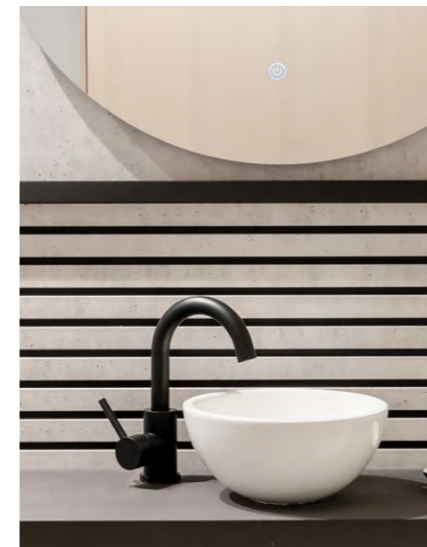

Latt Classic | Raw Concrete - Black