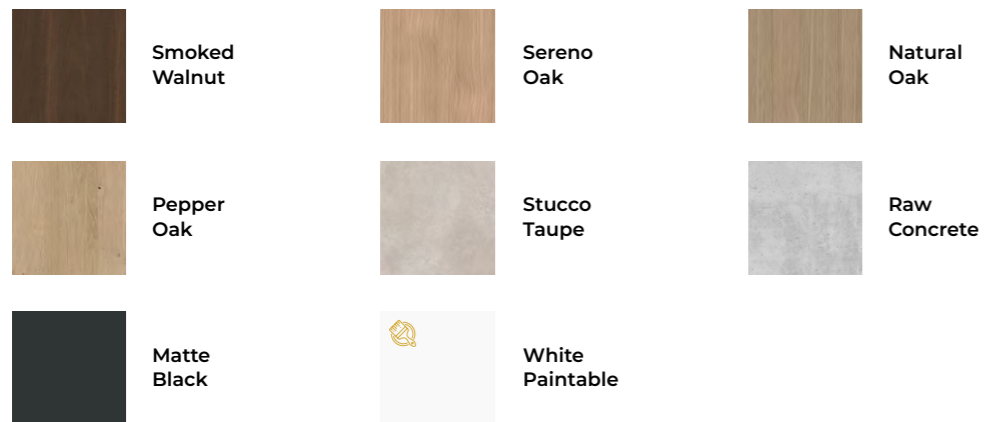

Beschikbare decors

DÉCORS DISPONIBLES