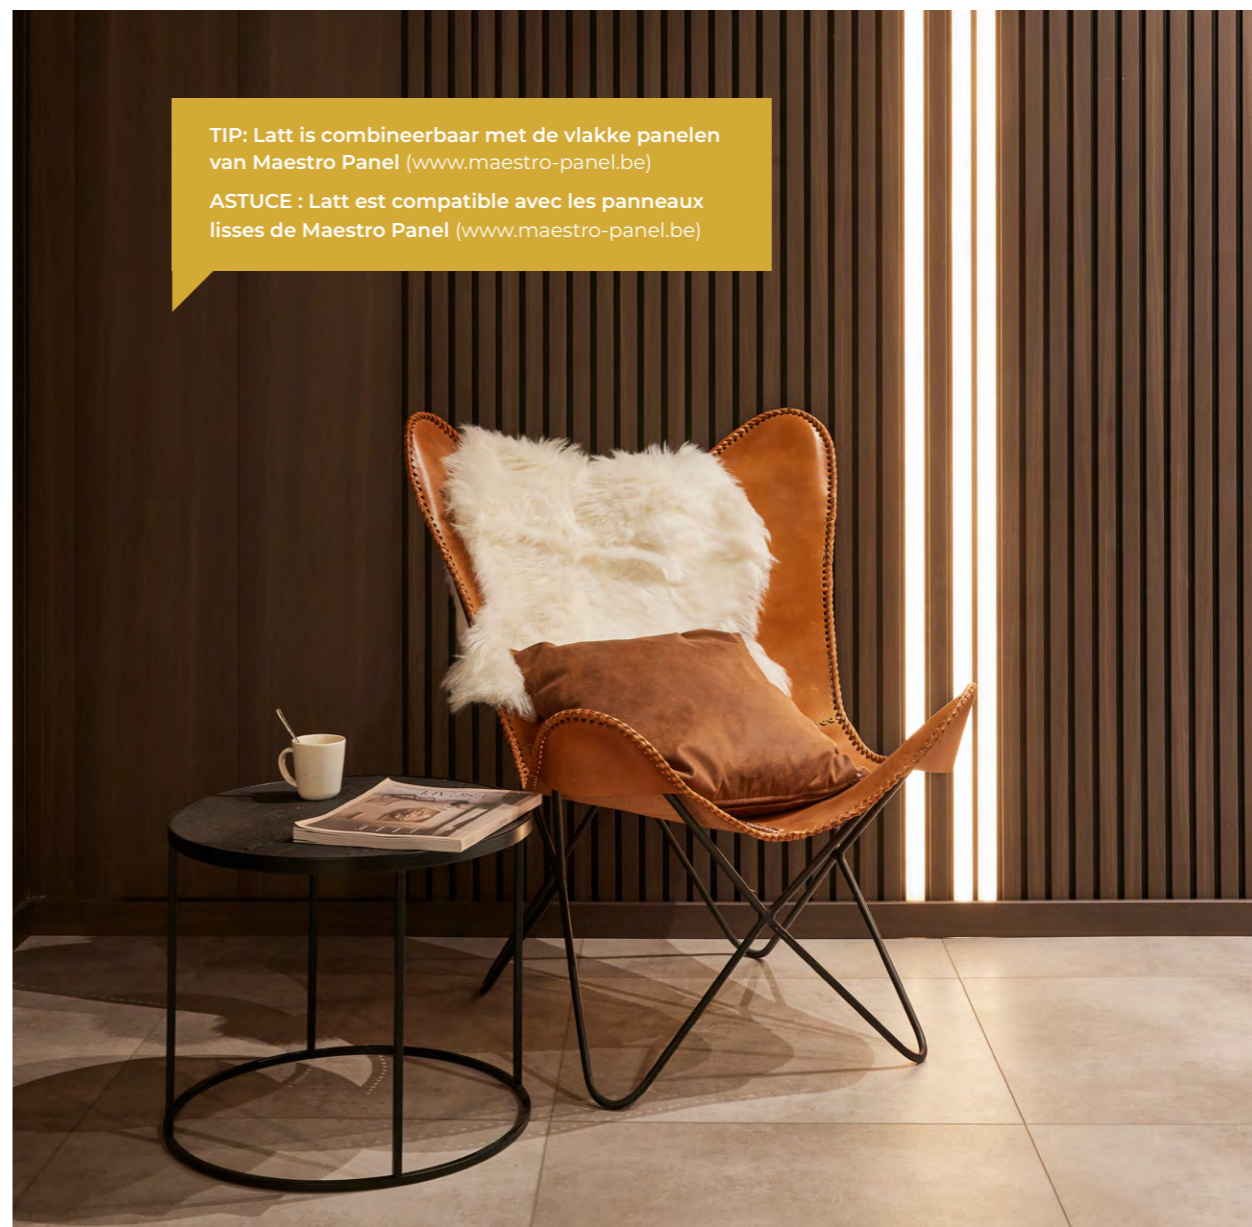

Beschikbare decors

DÉCORS DISPONIBLES

TIP: Latt is combineerbaar met de vlakke panelen van Maestro Panel (www.maestro-panel.be)

ASTUCE : Latt est compatible avec les panneaux lisses de Maestro Panel (www.maestro-panel.be)

Latt Classic | Castle Oak - Black | Warm LED