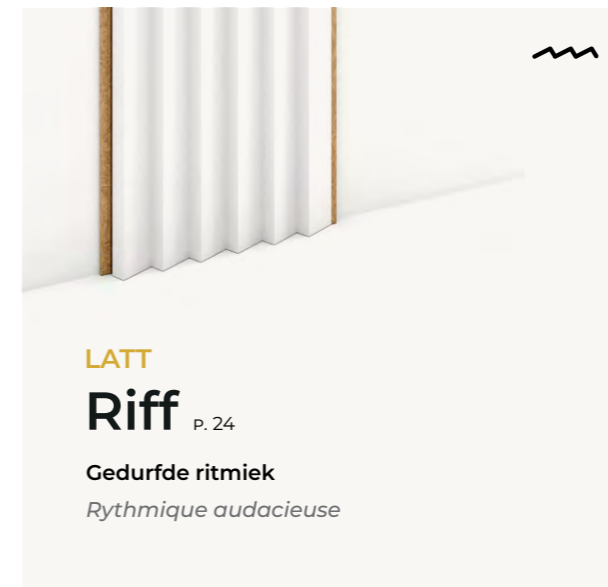

Ontdek de verschillende uitvoeringen

Découvrez les variantes

"Beauty comes in all shapes and forms." Maestro Latt is verkrijgbaar in 8 varianten, elk met een uitgesproken signatuur. Van subtiel en tijdloos tot warm en luxueus: elke variant geeft je wand een eigen identiteit. Kies de uitvoering die jouw ruimte tot leven brengt.

"La beauté se décline sous toutes ses formes." Maestro Latt est disponible en 8 variantes, chacune dotée d'une signature affirmée. Du subtil et intemporel au chaleureux et luxueux : chaque version confère à votre mur une identité unique. Choisissez la finition qui donne vie à votre espace.