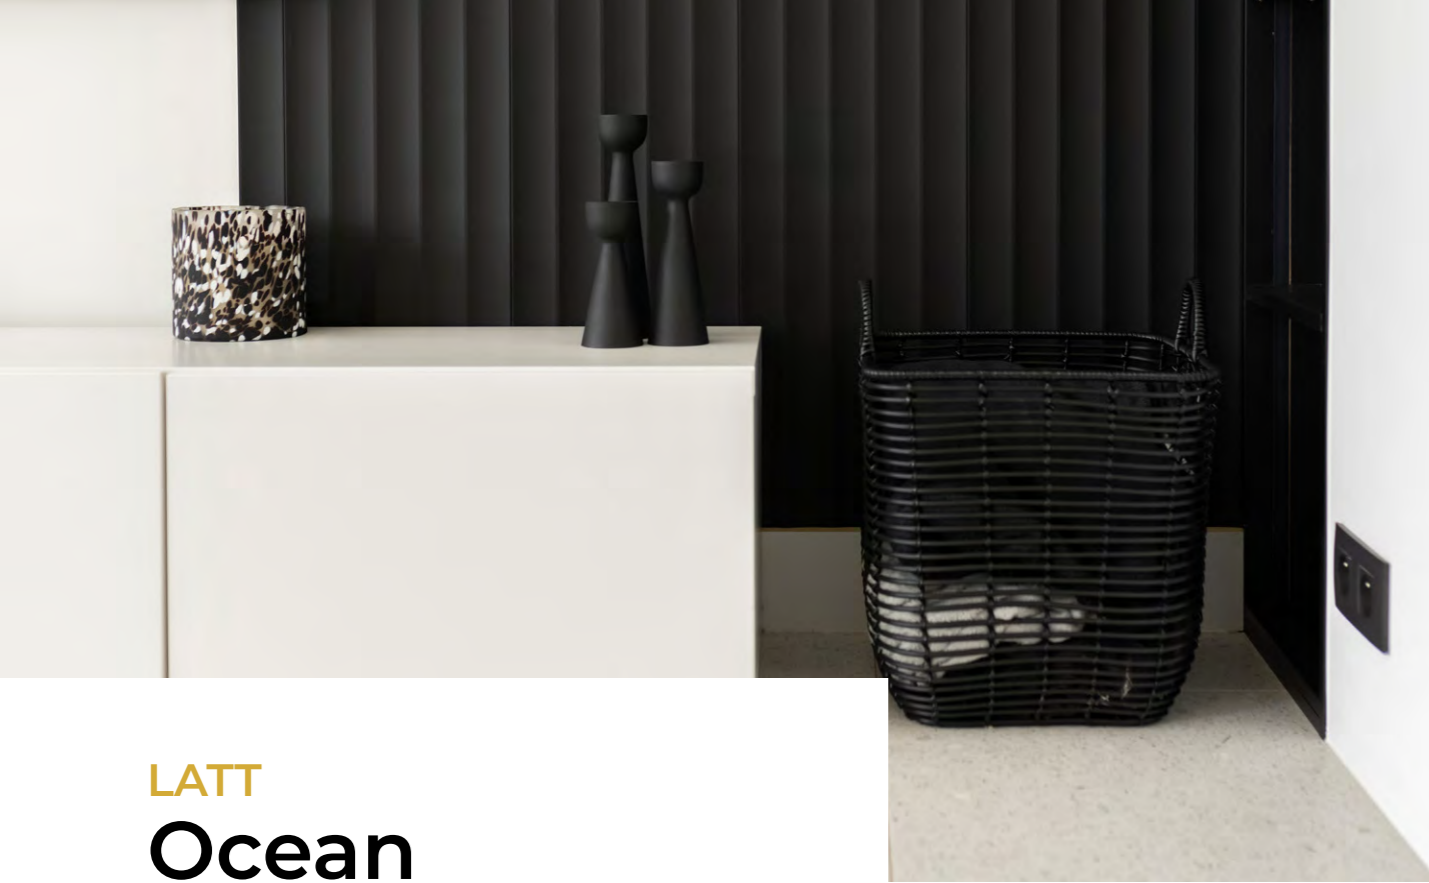

LATT Ocean

Dynamisch als de golven

DYNAMIQUE COMME LES VAGUES

Met Latt Ocean breng je de krachtige beweging van de zee rechtstreeks in je interieur. Deze gegolfde wandpanelen vangen de energie van golven met scherpe lijnen en diepe vormen, en maken van een doorsnee wand een opvallend kunstwerk.

Avec Latt Ocean, vous apportez le puissant mouvement de la mer directement dans votre intérieur. Ces panneaux muraux ondulés captent l'énergie des vagues avec des lignes nettes et des formes profondes, transformant un mur ordinaire en une œuvre d'art remarquable.