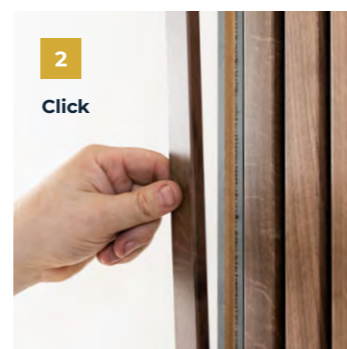

Afwerkings- accessoires

Accessoires de finition

EINDPROFIELKIT

KIT PROFILÉS DE FINITION

De eindprofielen zijn ontworpen om de zijkanten van je wand mooi af te werken. Dankzij het linker- en rechterprofiel creëer je een perfect afgewerkte rand, zonder zichtbare openingen.

Les profils de finition sont conçus pour assurer une finition soignée des côtés de votre mur. Grâce aux profils gauche et droit, vous obtenez un bord parfaitement terminé, sans ouvertures visibles.

AFDEKLIJST

MOULURE DE COUVERTURE

Het afdekprofiel is eenvoudig bij te passen in diepte, zodat het perfect aansluit op de dikte van de panelen. De voorziene groeven maken het makkelijk om het profiel exact op maat te snijden.

La moulure de couverture peut être facilement ajustée en profondeur afin de s'adapter parfaitement à l'épaisseur des panneaux. Les rainures prévues permettent de découper la moulure avec précision à la dimension souhaitée.

Ontdek alle afwerkingsaccessoires op www.maestro-design.be

Découvrez tous les accessoires de finitions sur www.maestro-design.be