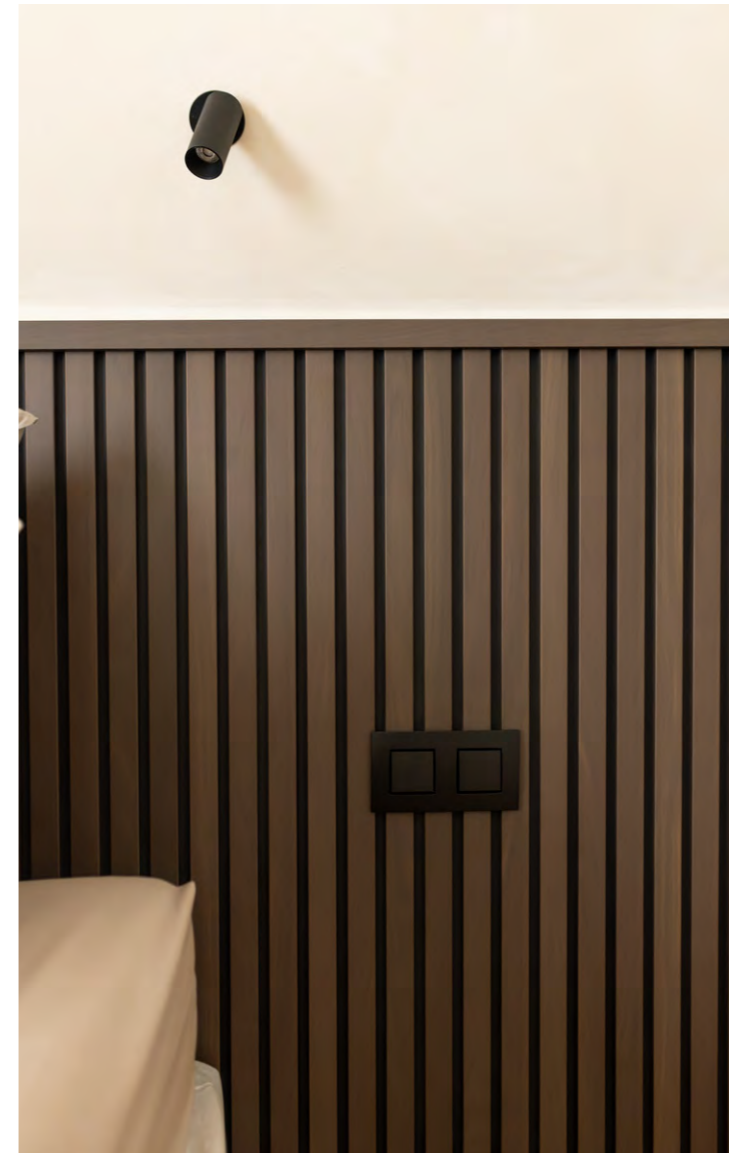

Latt Classic | Smoked Walnut