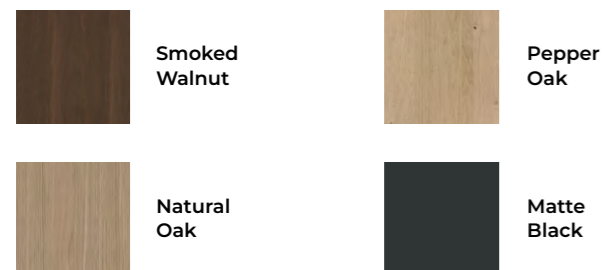

Beschikbare decors

DÉCORS DISPONIBLES