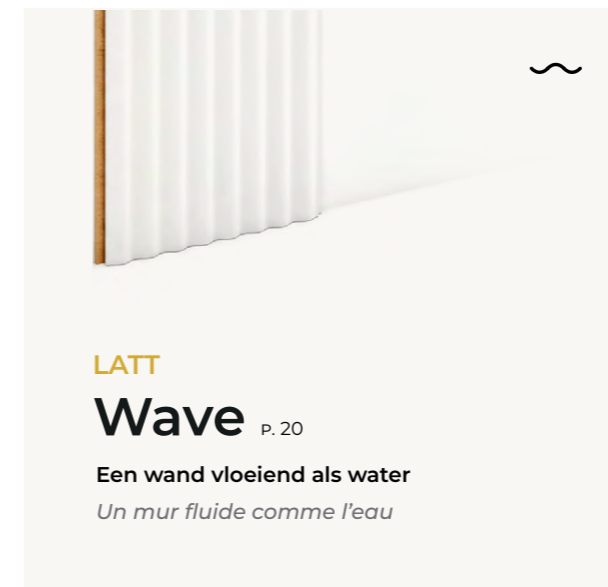

Ontdek de verschillende uitvoeringen

Découvrez les variantes

"Beauty comes in all shapes and forms." Maestro Latt is verkrijgbaar in 8 varianten, elk met een uitgesproken signatuur. Van subtiel en tijdloos tot warm en luxueus: elke variant geeft je wand een eigen identiteit. Kies de uitvoering die jouw ruimte tot leven brengt.

"La beauté se décline sous toutes ses formes." Maestro Latt est disponible en 8 variantes, chacune dotée d'une signature affirmée. Du subtil et intemporel au chaleureux et luxueux : chaque version confère à votre mur une identité unique. Choisissez la finition qui donne vie à votre espace.