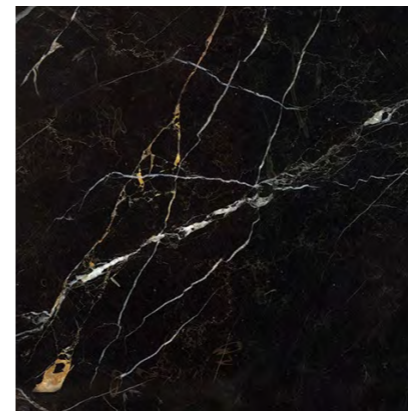

Black Marble

Novo-Hydro

De weelderige diepte van Black Marble brengt pure luxe naar je interieur. Diepe zwarte tinten met subtiel, contrasterende aders creëren een dramatisch statement dat toch tijdloos blijft. Een keuze die onmiddellijk allure en verfijning toevoegt aan elke ruimte.

La profondeur somptueuse de Black Marble apporte un luxe pur à votre intérieur. Ses teintes noires profondes, traversées de veines contrastées et subtiles, créent une déclaration audacieuse qui demeure intemporelle. Un choix qui ajoute instantanément allure et raffinement à chaque espace.