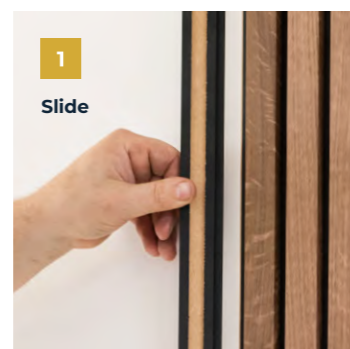

Afwerkings- accessoires

Accessoires de finition

EINDPROFIELKIT

KIT PROFILÉS DE FINITION

De eindprofielen zijn ontworpen om de zijkanten van je wand mooi af te werken. Dankzij het linker- en rechterprofiel creëer je een perfect afgewerkte rand, zonder zichtbare openingen.

Les profils de finition sont conçus pour assurer une finition soignée des côtés de votre mur. Grâce aux profils gauche et droit, vous obtenez un bord parfaitement terminé, sans ouvertures visibles.

AFDEKLIJST

MOULURE DE COUVERTURE

Het afdekprofiel is eenvoudig bij te passen in diepte, zodat het perfect aansluit op de dikte van de panelen. De voorziene groeven maken het makkelijk om het profiel exact op maat te snijden.

La moulure de couverture peut être facilement ajustée en profondeur afin de s'adapter parfaitement à l'épaisseur des panneaux. Les rainures prévues permettent de découper la moulure avec précision à la dimension souhaitée.

Ontdek alle afwerkingsaccessoires op www.maestro-design.be

Découvrez tous les accessoires de finitions sur www.maestro-design.be