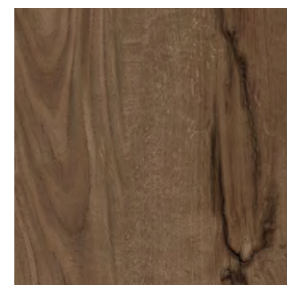

Castle Oak
Classic · Latt Luxx